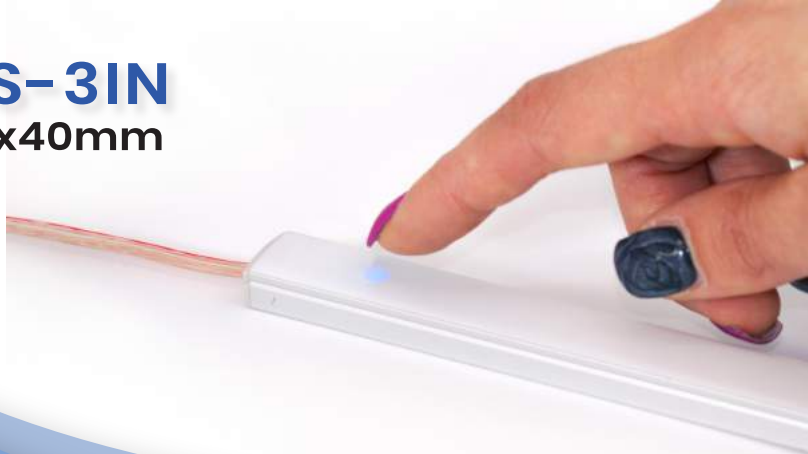

Interruttore e dimmer touch completamente programmabile

SWTS-3IN
solo 10x40mm

5 differenti
modi d'uso

ON/OFF
con dissolvenza

luce variabile
dal 3% al 100%

memoria
di stato

90W @ 12V - 180W @ 24V

Grazie ad un punto di saldatura su uno o più dei tre switch, è possibile con semplicità impostare uno dei cinque differenti programmi per soddisfare qualsiasi richiesta.

Con gli switch è possibile attivare o disattivare le funzioni di: dimmer, on/off o la modalità impostata.

Made in Italy. Progettato a Torino.

Fully programmable touch switch and dimmer

SWTS-3IN
only 10x40mm

5 different
operative mode

switch ON
soft switch OFF

dimming function
3% to 100%

status
memory

90W @ 12V - 180W @ 24V

By a solder point on one or more of the 3 switches, it's possible to simply set one of the 5 different programs to satisfy every need.

With the switch it's possible enable or disable the function of: dimmer, on/off switch or status as required for the use.

Made in Italy, Mind in Turin.