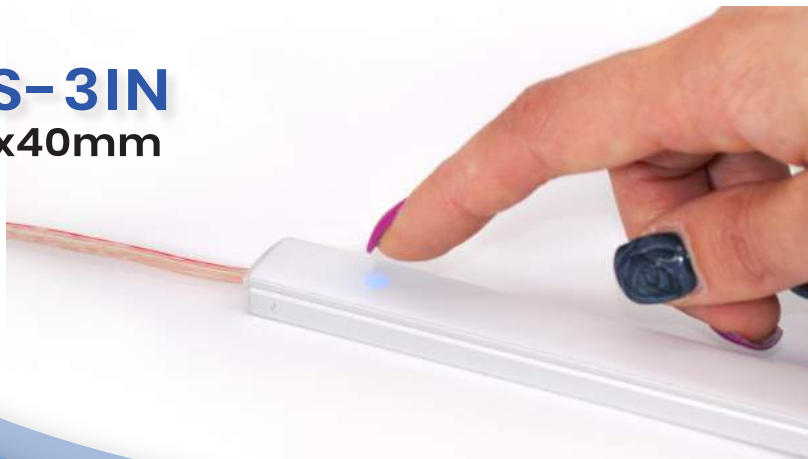

Interruttore e dimmer touch completamente programmabile

SWTS-3IN
solo 10x40mm

5 differenti
modi d'uso

ON/OFF
con dissolvenza

luce variabile
dal 3% al 100%

memoria
di stato

90W @ 12V - 180W @ 24V

Grazie ad un punto di saldatura su uno o più dei tre switch, è possibile con semplicità impostare uno dei cinque differenti programmi per soddisfare qualsiasi richiesta.

Con gli switch è possibile attivare o disattivare le funzioni di: dimmer, on/off o la modalità impostata.

Made in Italy. Progettato a Torino.

Fully programmable touch switch and dimmer

SWTS-3IN
only 10x40mm

5 different
operative mode

switch ON
soft switch OFF

dimming function
3% to 100%

status
memory

90W @ 12V - 180W @ 24V

By a solder point on one or more of the 3 switches, it's possible to simply set one of the 5 different programs to satisfy every need.

With the switch it's possible enable or disable the function of: dimmer, on/off switch or status as required for the use.

Made in Italy, Mind in Turin.